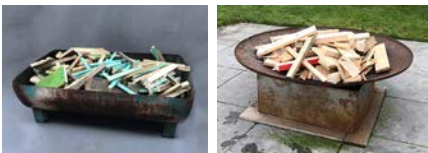

VUURSCHAAL RECHTHOEK 1ST 120x40x45cm	vuurschaal gemaakt uit onderkant brandstoftank	10€
VUURSCHAAL ROND 2ST 126cm diameter		20€
VUURSCHAAL ROND 1ST 90cm diameter	vuurschaal gemaakt uit brandstoftank	5€