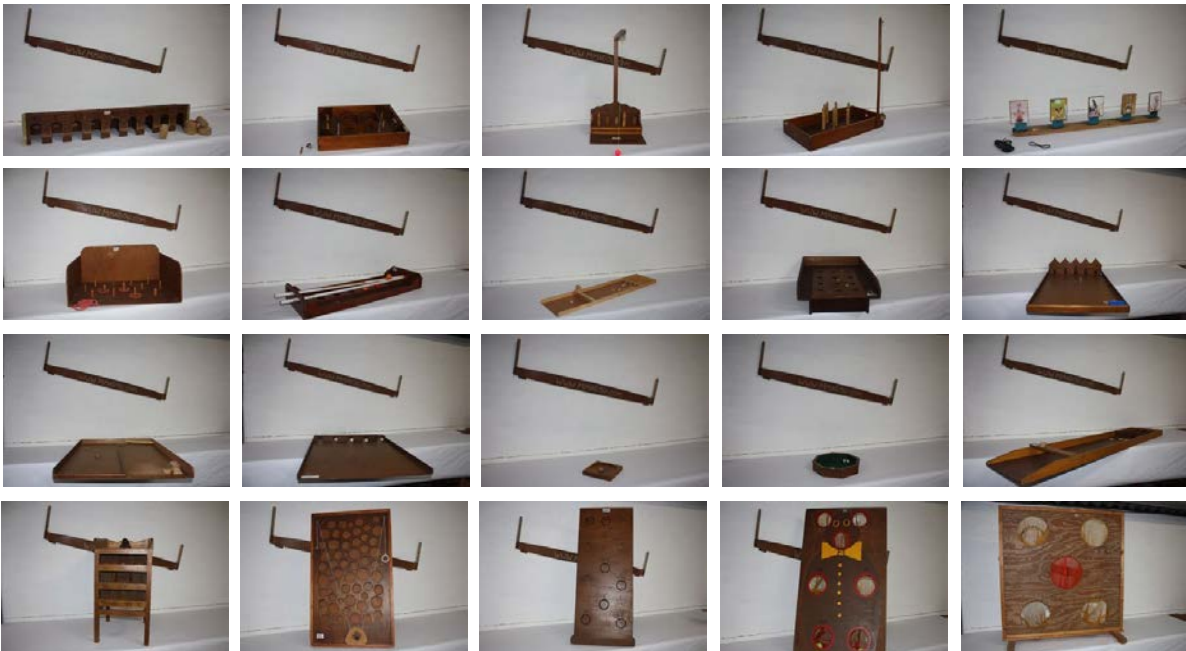

VOLK SPELEN

Trou Madam . Toptafel . Peetspel . Schietspel . Ringwerpen . Stangenbiljard . Minisjoelbak
Knikkerspel . Sjoelhoek . Ping-Pong Blaasspel . Dopspel . Teerlingwerpen . Sjoelbak . Kikkerspel
Klimspel . Ringwerpen . Bollo Smitto . Voetbalspel

Meer info hierover contacteer Matias Madou +32 495 25 49 78