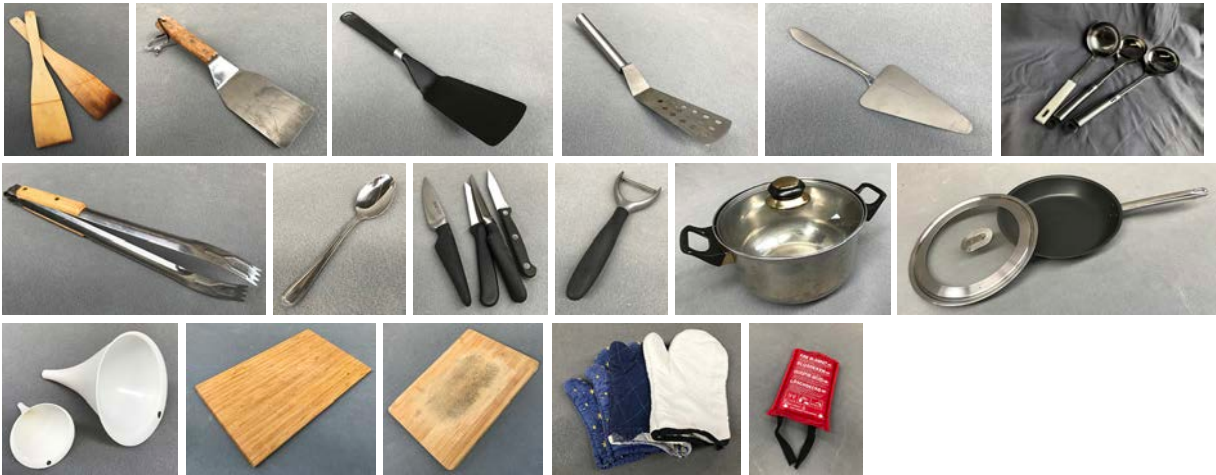

Plastiek kommetje 15x15cm h 5cm

0,2€

**FRUITSCHAAL**

dia 30x9cm

1ST

Fruitschaal, Hout/Groen

1€

### BENODIGDHEDEN

2ST	Houten Spatel, 30x5cm breed	0,5€
1ST	Metaal Spatel, 28xcm breed	0,5€
1ST	Kunstof Spatel, 32x6cm breed	0,5€
1ST	Metaal Spatel, 28x5cm breed	0,5€
1ST	TaartScheper, 25cm	0,5€
3ST	Pollepel	0,5€
1ST	Bbq-Tang, 46cm	1€
40ST	Dessertlepel	0,2€
5ST	Schilmes	0,5€
1ST	Dunschiller	0,5€
1ST	Braadpot dia 20x11cm hoog	0,5€
1ST	Braadpan dia 29x5cm diep	1€
2ST	Trechters, klein en groot	0,5€
2ST	Snijplank Groot, 28x45cm, Bamboe	0,5€
1ST	Snijplank Klein, 25x35cm, Hout	0,5€
4ST	Ovenwanten	0,2€
1ST	Blusdeken	2€