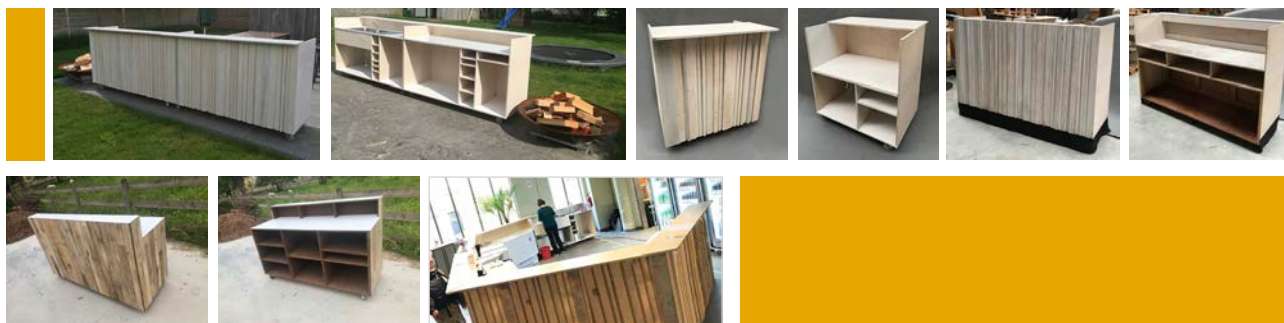

MEUBULAIR&SPELEN&TEXTIEL

BARELEMENT

200x70x120cm	met een kassa gedeelte en plaats voor 2 kleine frigo's, op wielen	25€
200x70x120cm	met dubbele spoelbak+boiler en plaats voor 1 kleine frigo en, op wielen.	30€
200x78x120cm	met plaats voor 3 kleine frigo's, op wielen	25€