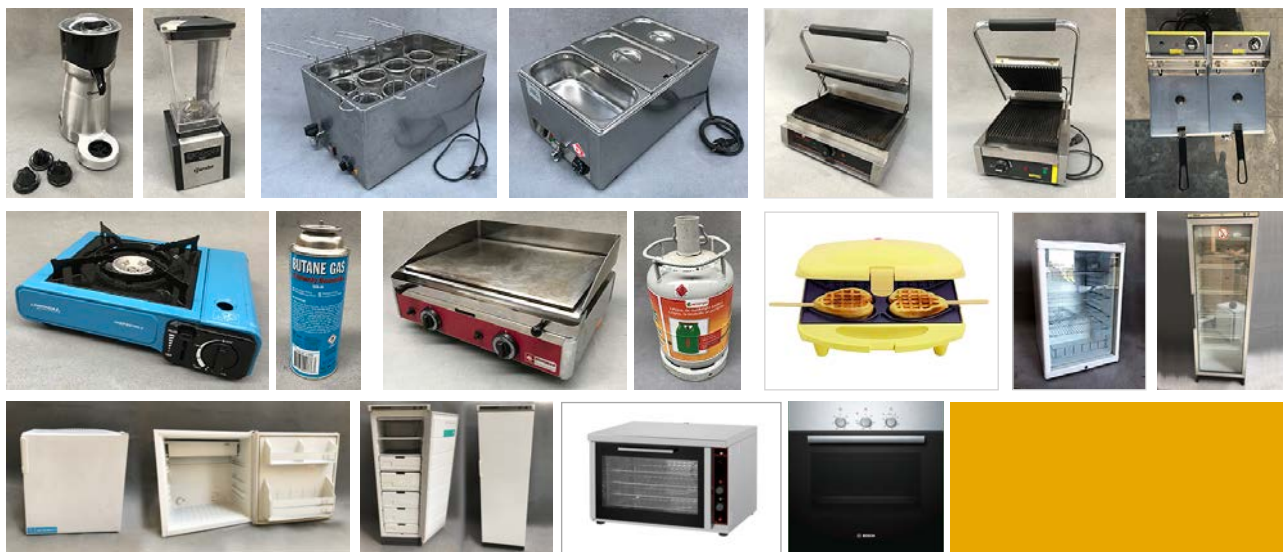

SWATJE

MULTIFUNCTIONELE VERKOOP WAGEN

Huur "Swatje" als drankwagen, foodtruck, mobiele shop....

75€

Basis/vaste uitrusting : Tafel : 200x88x60cm
 Legplanken : 200x30cm tussenafstand 36cm
 LED-Verlichting
Uitbreiding : Rekje : 173x47x31cm
 Mobiele spoelbak : 99x110x60

Hoogte : 260cm dak tot aan de grond.

Binnenafmetingen : 376x180x204cm LxBxH

Deur : 190x100cm

Luifel : 199x88cm

Raam : 97x45cm

KEUKEN

CITRUSPERS 45x30x20cm	Bratscher Citruspers, drie verschillende maten perskoppen, 180w	10€
BLENDER 18x18x46cm	Bratscher Blender, Kan 2,5L,1000w	15€
PASTAKOKER 62x34x29cm	Caterchef Cp25 Pasta koker met 8 mandjes, 3250w, thermostaat	15€
BAIN MARIE 57x34x25cm	Diamond Bmv1115 Bain Marie 3x3,5L, 1500w	15€
	Bain Marie 2x5L, 1500w	15€
CONTACTGRILL klein 40x30x20cm	Buffalo ContactGrill, grillvlak 21x25cm, 1500w	15€
CONTACTGRILL groot 41x40x21cm	Caterchef ContactGrill, grillvlak 23x35cm, 2200w	25€
FRITEUSE 55x50x40cm	Buffalo Friteuse 2 manden van 3L / 2x2000w, met Alu Frietvergiet	15€
GASVUUR 34x28x12cm	Campinggas Portable Gas Stove, Butane	10€
BAKPLAAT 60x50x31cm	Diamond Pro Bakplaat Gas, grillvlak 39x55cm, twee zones, Propane	20€
HARTJES WAFELIJZER 24x13x34cm	Bestron DSW271, 780w, plaats voor 4 wafels	10€
FRIGO GLASDEUR TAFELMODEL 54x54x84cm	HUSKY, 48w, 122L	25€
FRIGO GLASDEUR KASTMODEL 183x66x60cm	Iberna, 225w, 340L	5€
FRIGO MINI 53x53x47cm	Polar, 85w, 50L	5€
DIEPVRIES KASTMODEL 180x65x60cm	Zanussi, 125w, 250L	5€
DIEPVRIES KASTMODEL 60x60x159cm	Zanker, 250w, 180L	5€
HETELUCHTOVEN klein 60x60x60cm	BOSCH HBN2158eu, 250w, 230V	5€
HETELUCHTOVEN groot 64x88x55cm	CATERCHEF, 3400w, 230V	25€