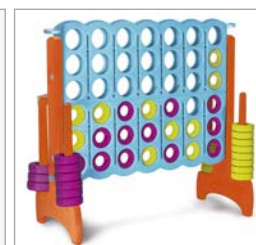

SMINKSET

Snazaroo Schmink Kit 600 gezichten

10€

NIEUW

SUPS

Opblaasbare SUP

Verschillende modellen in Rugzak + Pomp

25€

REUZEBOUWBLOKKEN

Reuze Bouwblokken

200 blokken in verschillende kleuren in stevige zak

20€

MEGA JENGA

Jenga blokken spel XXL

61x30x23cm, bouw een toren tot 150cm

10€

4 OP EEN RIJ

Mega 4 op een rij

122x117x57cm, demonteerbaar naar kleiner pakmaat

10€