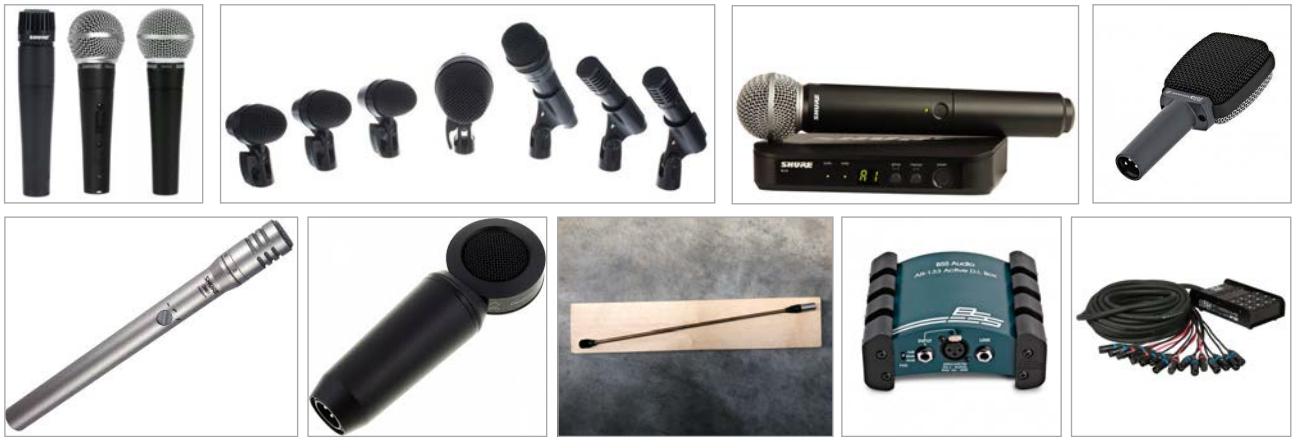

LED

Nicols Moover Spot 120w -	Moving Head, 120w + 7 RGBW RingLedPar	25€
Nicols 1812Xii	18x12w, RGBAW+UV, 23x23x18cm, 40°, IP20	15€
Ledpar Cameo Outdoor	12x3W, 25°, IP 65	10€
LedPar Stage Beamer Briteq	14x 3w, RGB, 24x20x24cm, 16°, IP33	15€
LedWash Nicols Ip 300	24x10w, RGBW, 36x19x29cm, 35°, IP65	20€
4-Bar PAR30	4x11w, Wit, 90x14x30	10€
Lichtkring LED	30m, 50w, Wit, met transfo Xlr/Shuko, IP54	5€
Lichtkring LED	100m, 150w, Wit, met transfo Xlr/Shuko, IP54	10€
Led Spot	LED SPOTS 50W IP65 dunne uitvoering	7,5€
Led Spot	LED SPOTS 30W 3000K, IP65 dunne uitvoering	5€
LedBar	30W, Wit, 90x6cm, IP20	5€

GELUID

Yamaha MG06X	Mengpaneel/ micro-PA, 15x6x20cm	15€
Digitale Menger Soundcraft Si Impact	32 kanalen, 16x75x50cm + Flight	75€
Soundcraft Digital Stageblox 32i	Digital Snake+ Gaspel 30m CAT5e	15€
Mengpaneel Ecler Nuo 2	Analoog DJ mengpaneel 3 Kanaals	10€
Technics SL 1200MK2	Dé Platenspeler in houten koffer	40€
Dj Controller Pioneer DDJ-800	DJ Controller voor recordbox	25€
Audiophony X4	CD-USB-Spelers	15€
Muziekinstallatie 2x700w	Multimedia Controller JBS PM 4.2 mediamix.	75€
Ideale All-Round oplossing. Media speler met ingebouwde Radio. Aansluitingen voor MP3 via USB, Mini-Jack, Cinch en Bluetooth. Microaansluiting met voice-over via XLR en Jack .Voorbeluistering mogelijk met koptelefoon. Twee uitgangen afzonderlijk regelbaar. 2 Passieve Speaker 700w (monitor model). 2 x 20 en 5m Speakon inbegrepen.		
Speaker RCF-ART 910-A,	10", Active Speaker, 2100W, 57x33x31	20€
Speaker RCF-SUB708 ASII,	18", Active Subwoofer, 700W, 70x51x67	25€
Electro Voice ZLX15 P,	Actieve Speaker, 15", 1000w, 69x43x39cm	25€
Electro Voice ZLX15 BT,	Actieve Speaker, 15", 1000w, 69x43x39cm, BLUETOOTH	35€
Electro Voice EKX-15 SP	15", 1300W, 46x53x55cm, Subwoofer	45€
Nowsonic Stagestrip 12	12"Actieve Monitor	25€