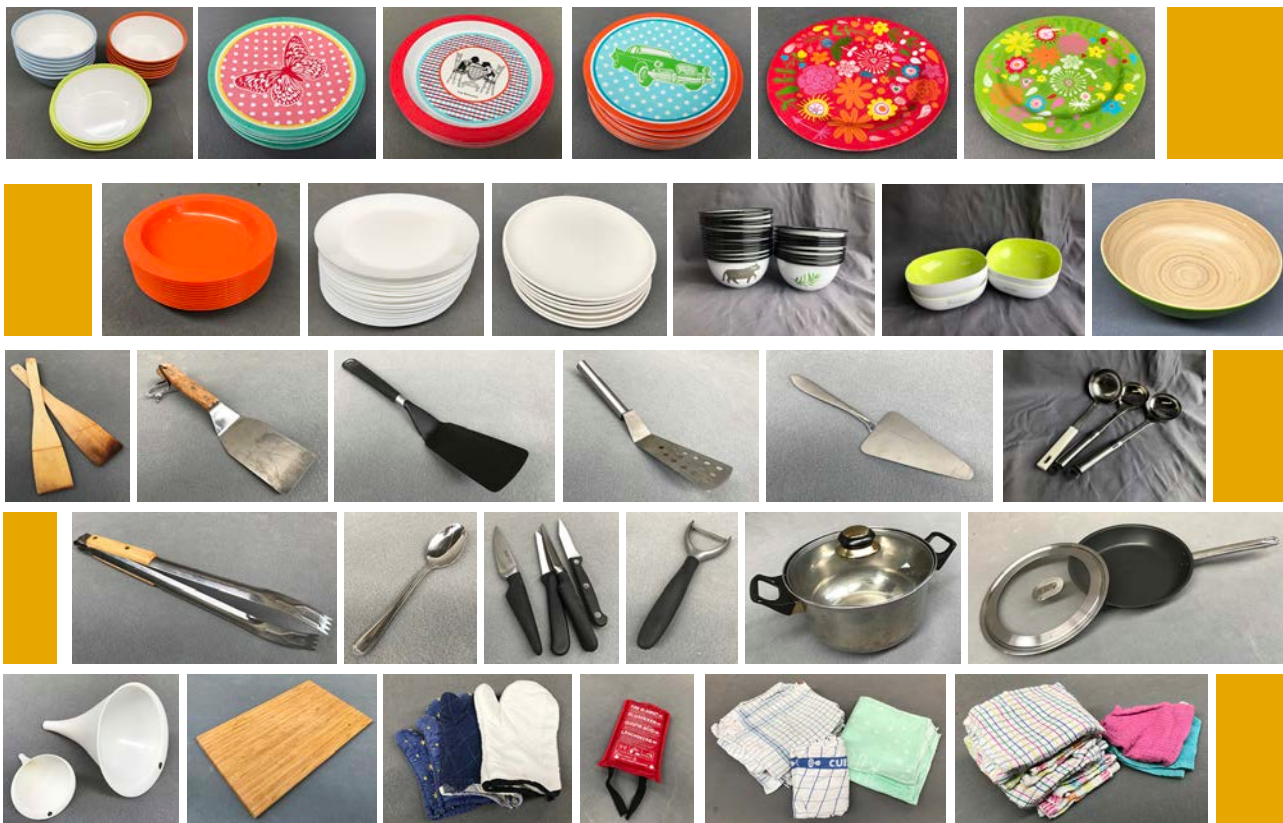

BENODIGDHEDEN

dia 14x6cm	Plastiek Kom, 3st. Groen, 6st Blauw, 6st Oranje	0,2€
dia 22cm	Plastiek Bord, ondiep, 5st Vlinder, 7st Auto, 7st Jip&Janneke	0,2€
dia 25cm	Plastiek Bord, ondiep, Bloemen	0,2€
dia 23cm	Plastiek Bord, diep, Oranje	0,2€
dia 25cm	Breekbare Borden, diep, Wit	0,5€
dia 25cm	Breekbare Borden, ondiep, Crème	0,5€
dia 19cm	Emaille Kom, Wit met tijger, of blaadje	0,5€
dia 20cm	Plastiek kommetje 15x15cm h 5cm	0,2€
dia 30x9cm	Fruitschaal, Hout/Groen	1€
Houten Spatel, 30x5cm breed		0,5€
Metaal Spatel, 28xcm breed		0,5€
Kunstof Spatel, 32x6cm breed		0,5€
Metaal Spatel, 28x5cm breed		0,5€
TaartSchep, 25cm		0,5€
Pollepel		0,5€
Bbq-Tang, 46cm		1€
Dessertlepel		0,2€
Schilmes		0,5€
Dunschiller		0,5€
Braadpot dia 20x11cm hoog		0,5€
Braadpan dia 29x5cm diep		1€
Trechters, klein en groot		0,5€
Snijplank Groot, 28x45cm, Bamboe		0,5€
Snijplank Klein, 25x35cm, Hout		0,5€
Ovenwanten		0,2€
Blusdeken		2€
Handoeken +/-50x90cm		1€
Afdrooghanddoeken, +/-55x55cm		1€
Vaatdoeken, +/-36x36cm		0,5€