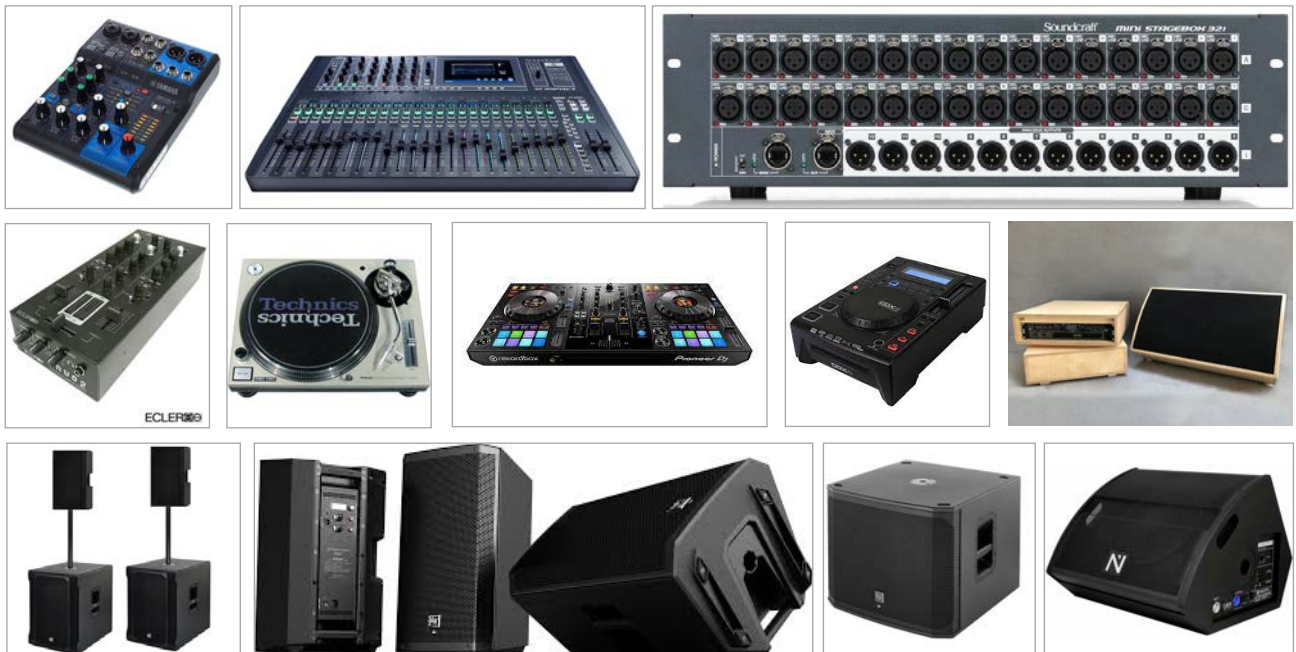

GELUID

Yamaha MG06X	Mengpaneel/ micro-PA, 15x6x20cm	15€
Digitale Menger Soundcraft Si Impact	32 kanalen, 16x75x50cm + Flight	75€
Soundcraft Digital Stageblox 32i	Digital Snake+ Gaspel 30m CAT5e	15€
Mengpaneel Ecler Nuo 2	Analoog DJ mengpaneel 3 Kanaals	10€
Technics SL 1200MK2	Dé Platenspeler in houten koffer	40€
Dj Controller Pioneer DDJ-800	DJ Controller voor recordbox	25€
Audiophony X4	CD-USB-Spelers	15€
Muziekinstallatie 2x700w	Multimedia Controller JBS PM 4.2 mediamix.	75€
Ideale All-Round oplossing. Media speler met ingebouwde Radio. Aansluitingen voor MP3 via USB, Mini-Jack, Cinch en Bluetooth. Microaansluiting met voice-over via XLR en Jack .Voorbeluistering mogelijk met koptelefoon. Twee uitgangen afzonderlijk regelbaar. 2 Passieve Speaker 700w (monitor model). 2 x 20 en 5m Speakon inbegrepen.		
Speaker RCF-ART 910-A,	10", Active Speaker, 2100W, 57x33x31	20€
Speaker RCF-SUB708 ASII,	18", Active Subwoofer, 700W, 70x51x67	25€
Electro Voice ZLX15 P,	Actieve Speaker, 15", 1000w, 69x43x39cm	25€
Electro Voice ZLX15 BT,	Actieve Speaker, 15", 1000w, 69x43x39cm, BLUETOOTH	35€
Electro Voice EKX-15 SP	15", 1300W, 46x53x55cm, Subwoofer	45€
Nowsonic Stagestrip 12	12"Actieve Monitor	25€